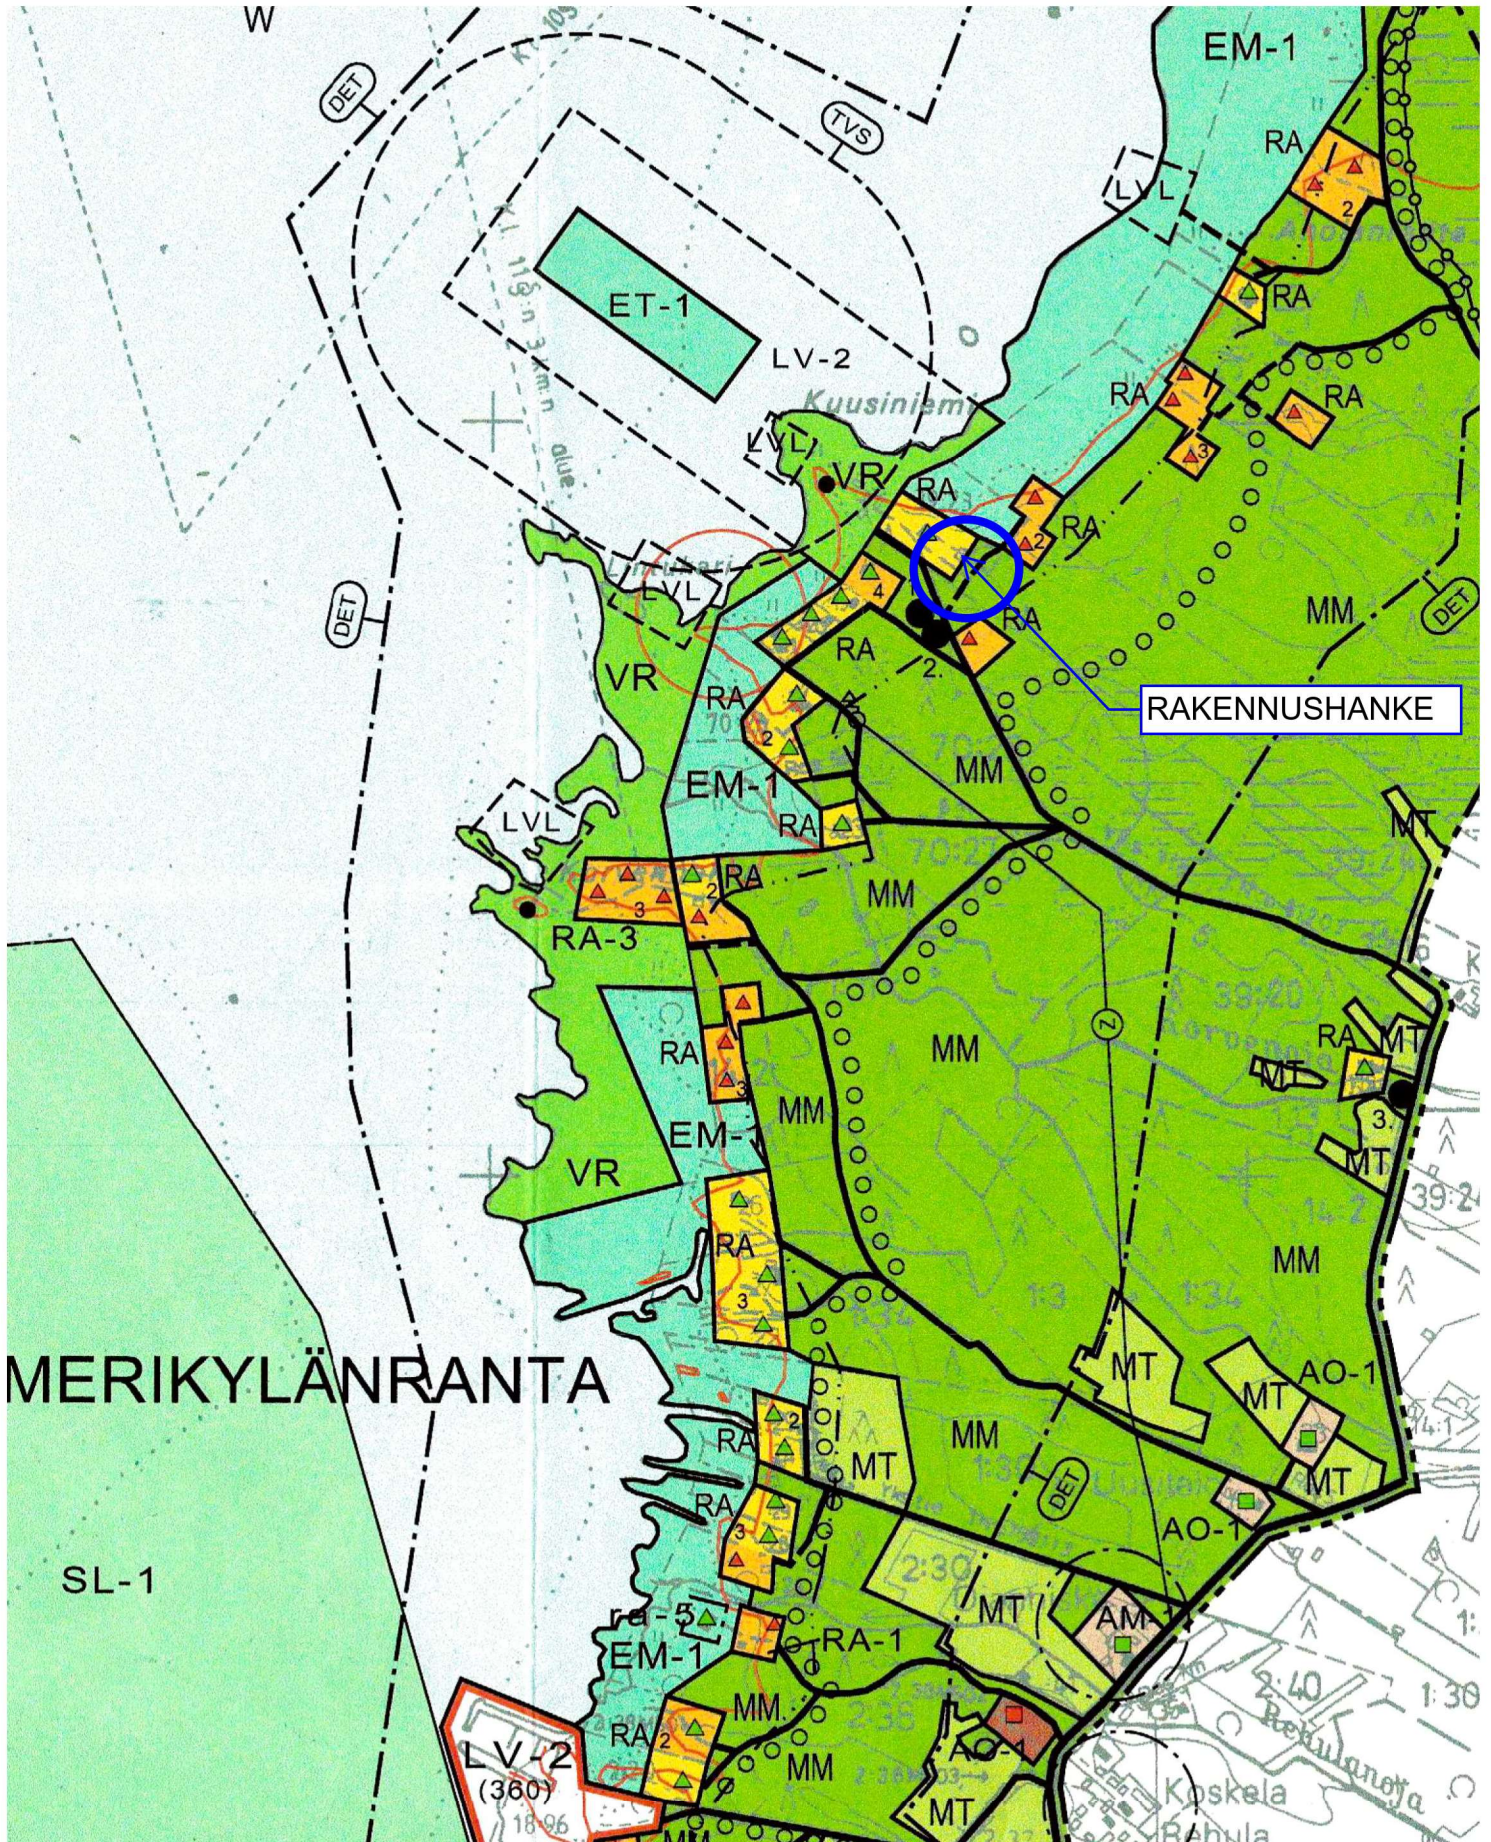

LIITTEET:

Liite nro kpl Liite kartta

1 – 2023	1	Ote peruskartasta 1:10 000
2 – 2023	1	Ote kiinteistörekisterikartasta
3 – 2023	1	Ote Siikajoen oikeusvaikutteisesta rantayleiskaavasta 1:10 000

Hakijan tulee merkitä selvästi rakennushankkeen sijainti kartoille.

Siikajoella 28.2.2023

Merja Ojanperä
maanmittausinsinööri

OTE Siikajoen rantayleiskaavasta
1:10 000

MERKINNÄT:

- AO-1
AO-1
AM-1
TY-1
VR
W
R-1
RA
RA
RA
W
LV-2
LV
RV
RV
RV
LV

ASUNTOALUE
Väestö saavutettavissa
AO-1
AO-1
AM-1
TY-1
VR
W
R-1
RA
RA
RA
W
LV-2
LV
RV
RV
RV
LV

ASUNTOALUE
Väestö saavutettavissa
AO-1
AO-1
AM-1
TY-1
VR
W
R-1
RA
RA
RA
W
LV-2
LV
RV
RV
RV
LV

ASUNTOALUE
Väestö saavutettavissa
AO-1
AO-1
AM-1
TY-1
VR
W
R-1
RA
RA
RA
W
LV-2
LV
RV
RV
RV
LV

ASUNTOALUE
Väestö saavutettavissa
AO-1
AO-1
AM-1
TY-1
VR
W
R-1
RA
RA
RA
W
LV-2
LV
RV
RV
RV
LV