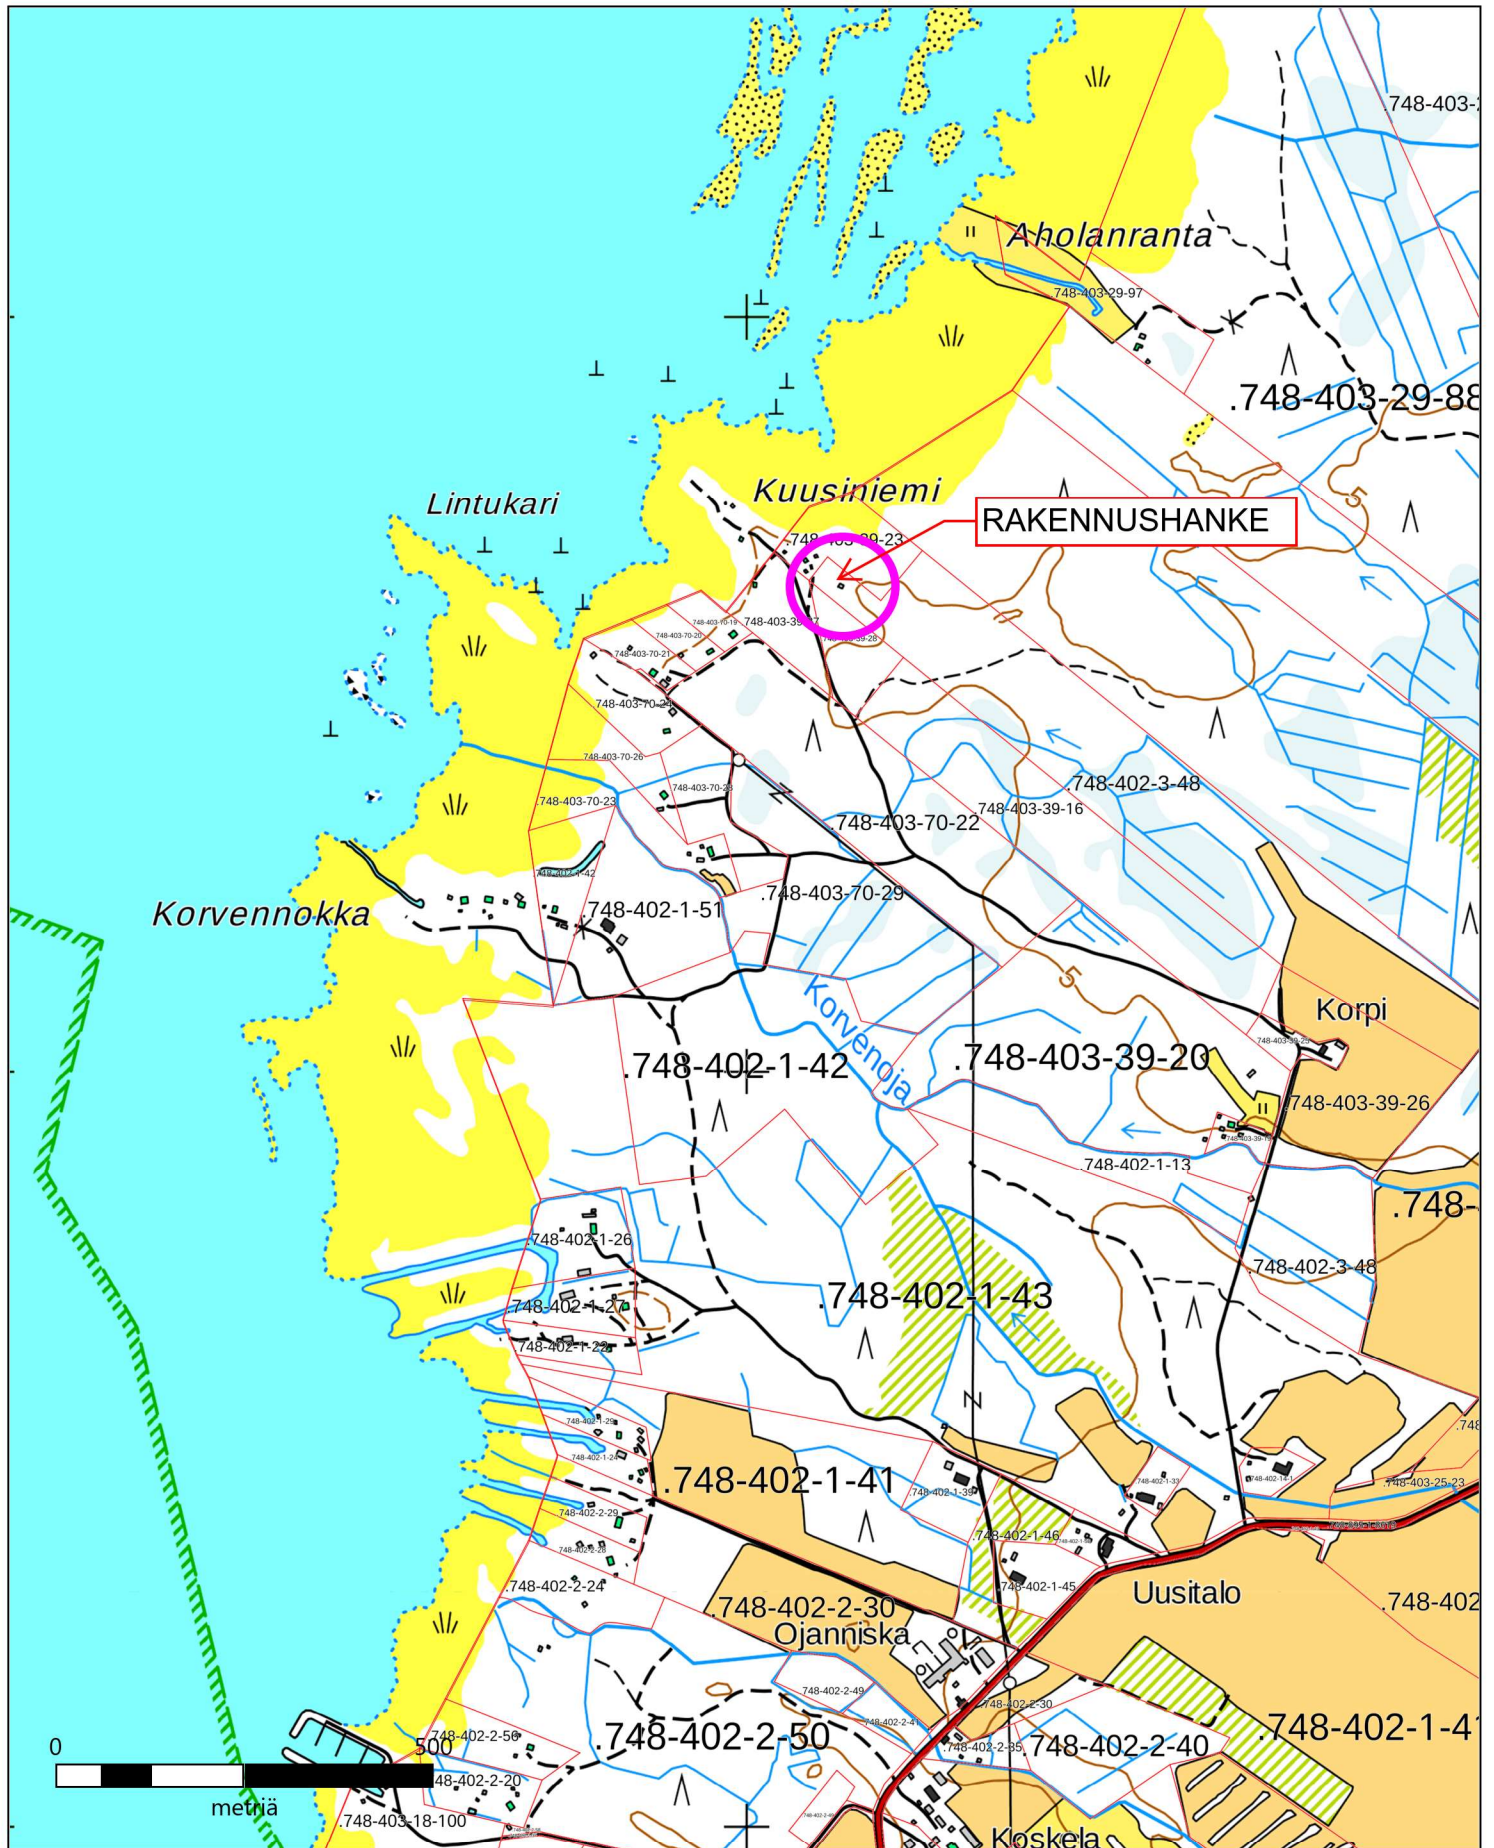

LIITTEET:

Liite nro kpl Liite kartta

1 – 2023	1	Ote peruskartasta 1:10 000
2 – 2023	1	Ote kiinteistörekisterikartasta
3 – 2023	1	Ote Siikajoen oikeusvaikutteisesta rantayleiskaavasta 1:10 000

Hakijan tulee merkitä selvästi rakennushankkeen sijainti kartoille.

Siikajoella 28.2.2023

Merja Ojanperä
maanmittausinsinööri

OTE Siikajoen rantayleiskaavasta
1:10 000

MERKINNÄT:

- AO-1
AO-1
AM-1
TY-1
VR
W
R-1
RA
RA
RA
W
LV-2
LV
RV
RV
RV
LV

ASUNTOALUE
Väestö saavutettavissa
AO-1
AO-1
AM-1
TY-1
VR
W
R-1
RA
RA
RA
W
LV-2
LV
RV
RV
RV
LV