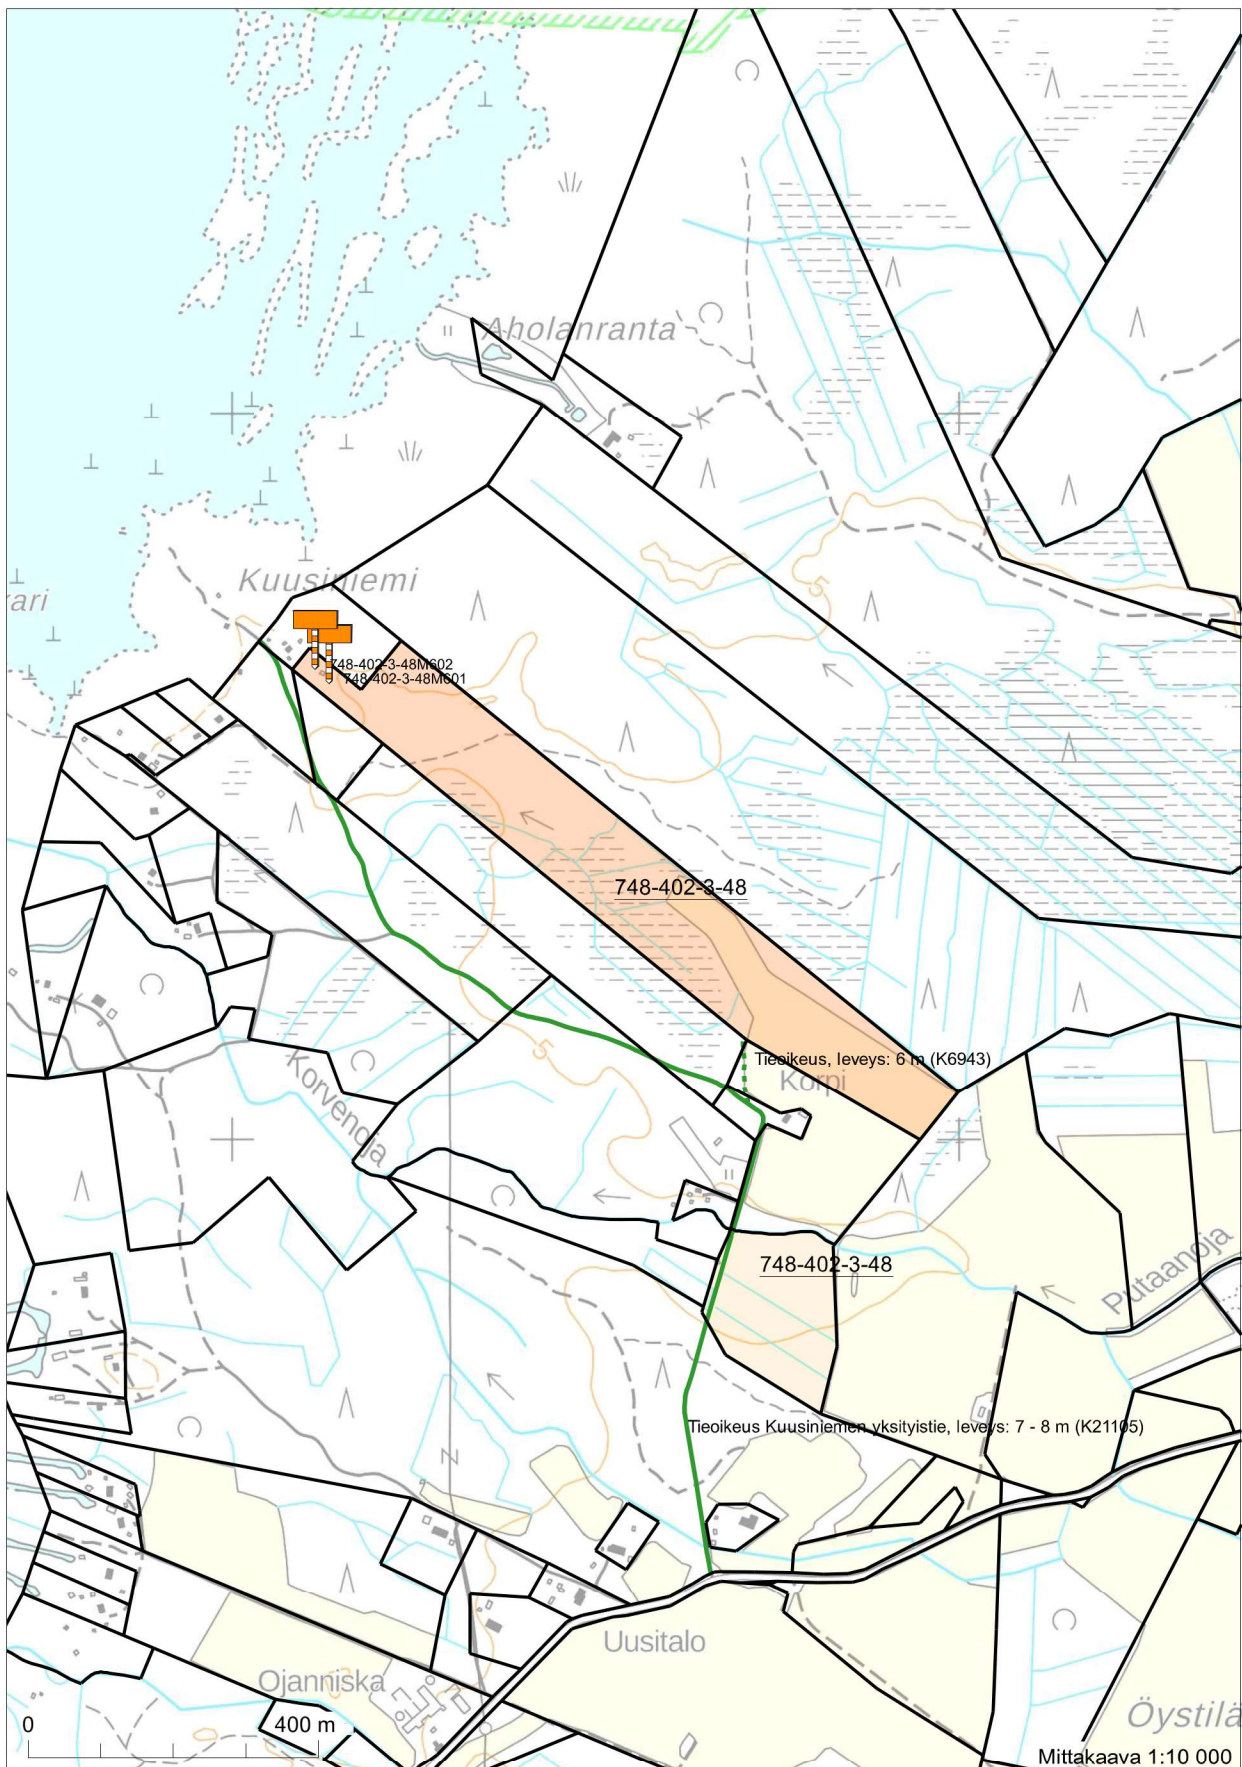

LIITTEET:

Liite nro kpl Liite kartta

1 – 2023	1	Ote peruskartasta 1:10 000
2 – 2023	1	Ote kiinteistörekisterikartasta
3 – 2023	1	Ote Siikajoen oikeusvaikutteisesta rantayleiskaavasta 1:10 000

Hakijan tulee merkitä selvästi rakennushankkeen sijainti kartoille.

Siikajoella 28.2.2023

Merja Ojanperä
maanmittausinsinööri

OTE Siikajoen rantayleiskaavasta
1:10 000

MERKINNÄT:

- AO-1
AO-1
AM-1
TY-1
VR
W
R-1
RA
RA
RA
W
LV-2
LV
RV
RV
RV
LV

ASUNTOALUE
Väestö saavutettavissa
AO-1
AO-1
AM-1
TY-1
VR
W
R-1
RA
RA
RA
W
LV-2
LV
RV
RV
RV
LV