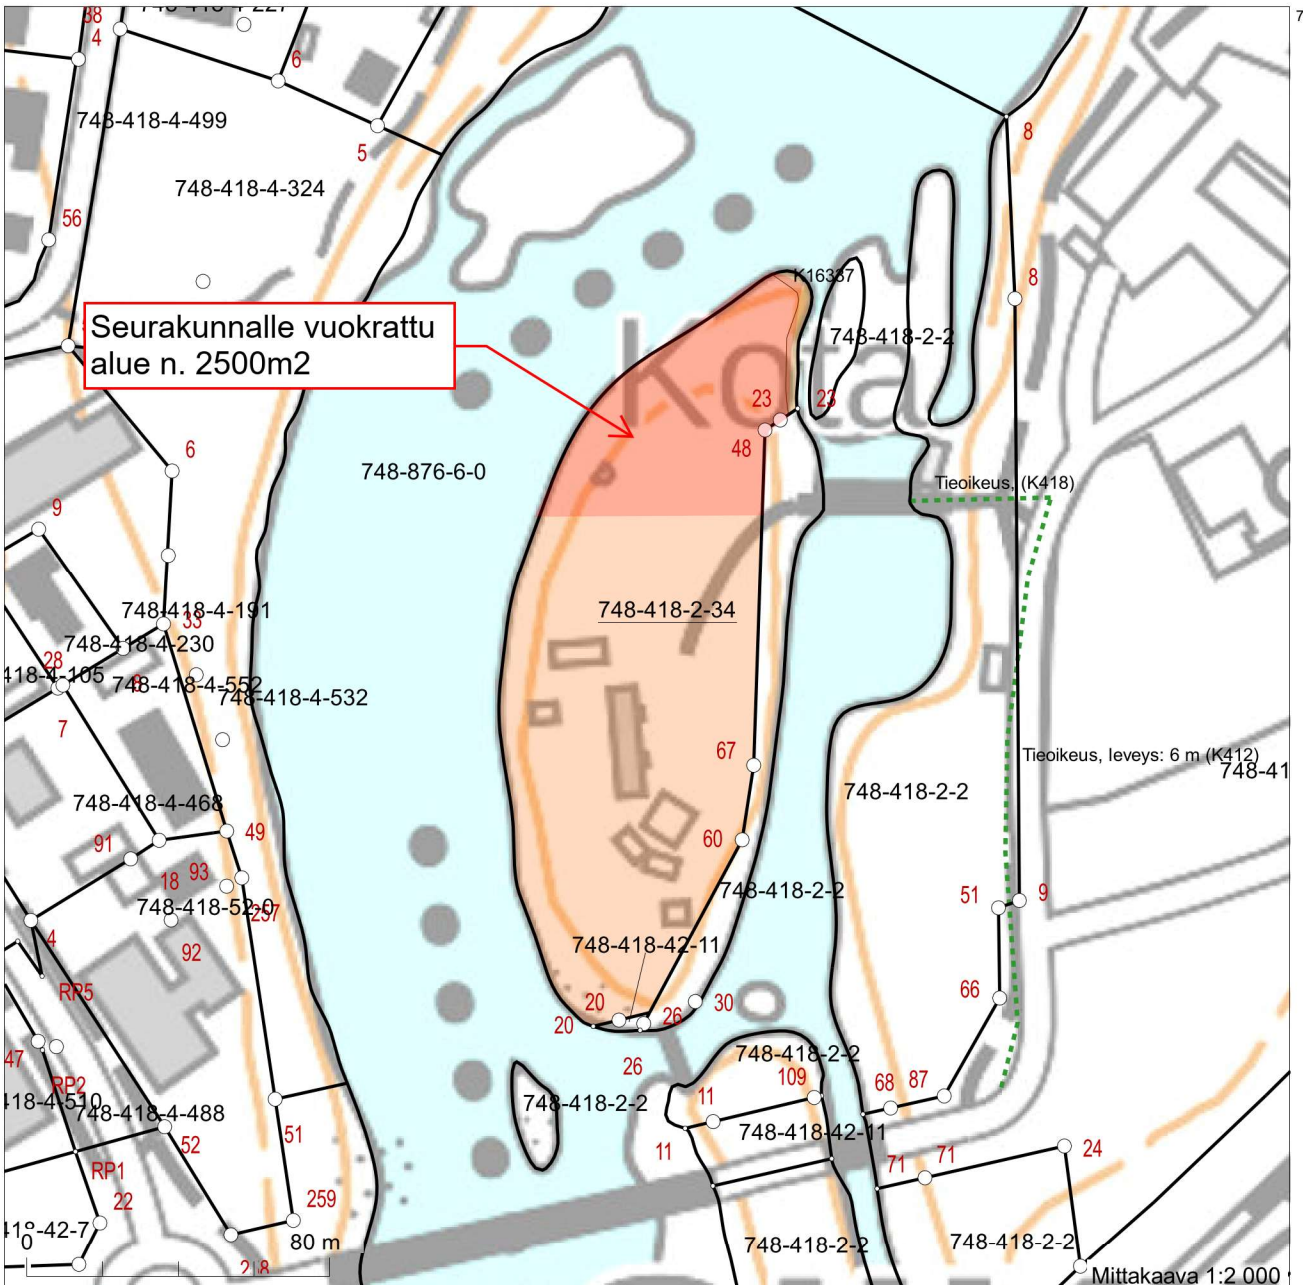

Kiinteistötunnus: 748-418-2-34
 Nimi: KREIVINSAARI
 Rekisteriyksikkölaji: Tila
 Kunta: Siikajoki (748)
 Palstojen lukumäärä: 1

Rekisteriyksikön alueella on asemakaava ja yleiskaava.

Tulostettu kiinteistötietojärjestelmästä 16.5.2024.

7172767

Koordinaatisto: ETRS-TM35FIN
 Taustakartta on viitteellinen.

409371

409711

7172427