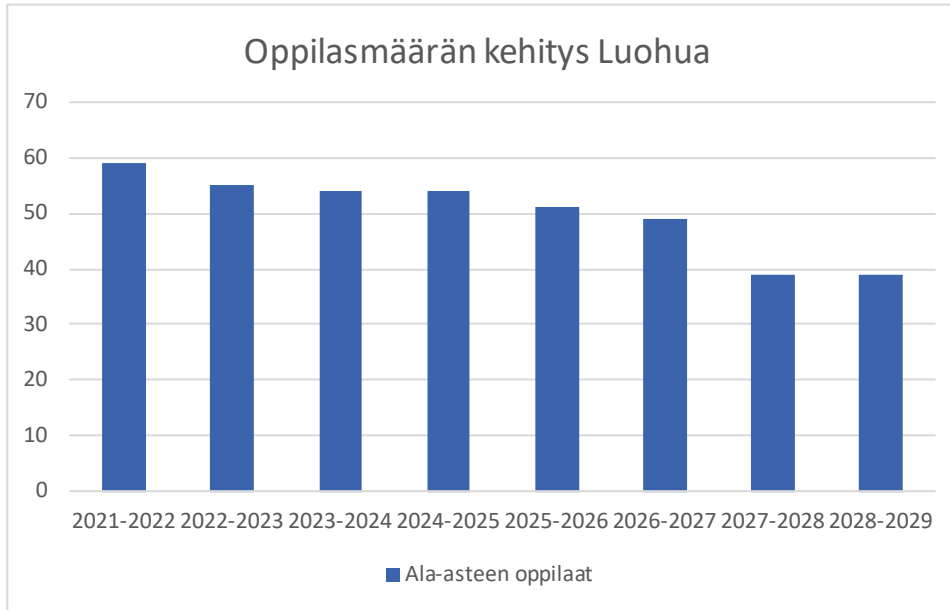

Oppilasmäärän kehitys, Luohua

Syntyneet	2015	2016	2017	2018	2019	2020	2021	2022
Lukuvuosi	2021-2022	2022-2023	2023-2024	2024-2025	2025-2026	2026-2027	2027-2028	2028-2029
Esiopetus	5	8	5	9	3	5	4	5
1	14	5	8	5	9	3	5	4
2	9	14	5	8	5	9	3	5
3	6	8	14	5	8	5	9	3
4	8	6	7	14	5	8	5	9
5	6	8	6	7	14	5	8	5
6	11	6	9	6	7	14	5	8
YHT 0-6	59	55	54	54	51	49	39	39