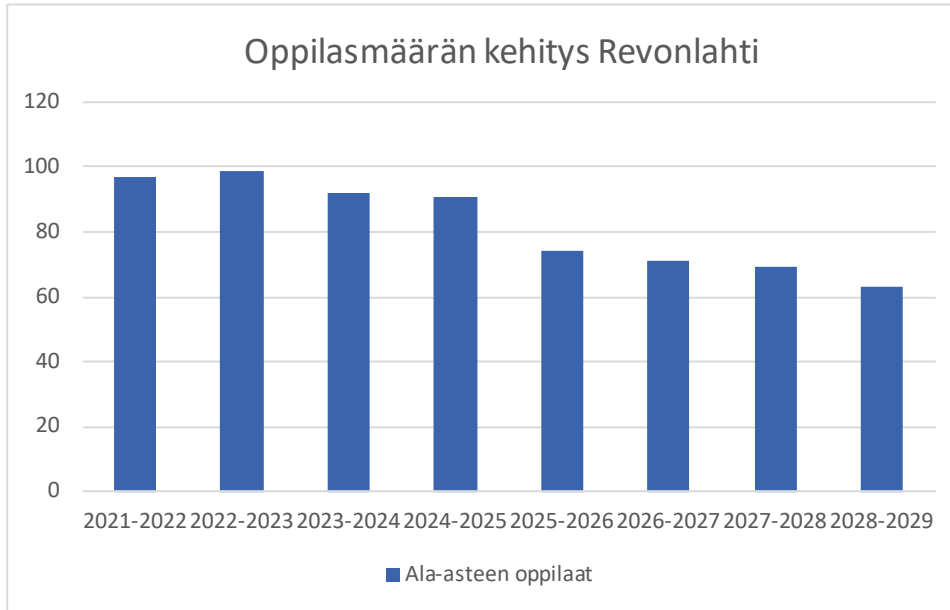

Oppilasmäärän kehitys, Revonlahti

Syntyneet	2015	2016	2017	2018	2019	2020	2021	2022
Lukuvuosi	2021-2022	2022-2023	2023-2024	2024-2025	2025-2026	2026-2027	2027-2028	2028-2029
Esiopetus	8	15	10	10	4	9	11	4
1	14	10	15	10	10	4	9	11
2	13	13	10	15	10	10	4	9
3	20	13	13	10	15	10	10	4
4	12	20	12	13	10	15	10	10
5	19	11	21	12	13	10	15	10
6	11	17	11	21	12	13	10	15
YHT 0-6	97	99	92	91	74	71	69	63