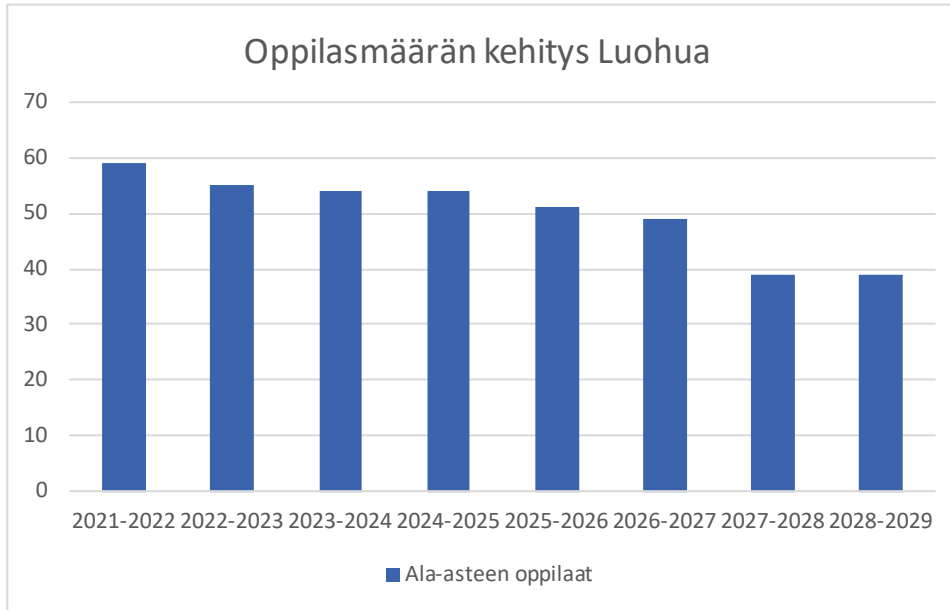

## Oppilasmäärän kehitys, Luohua

Syntyneet	2015	2016	2017	2018	2019	2020	2021	2022
Lukuvuosi	2021-2022	2022-2023	2023-2024	2024-2025	2025-2026	2026-2027	2027-2028	2028-2029
<b>Esiopetus</b>	5	8	5	9	3	5	4	5
1	14	5	8	5	9	3	5	4
2	9	14	5	8	5	9	3	5
3	6	8	14	5	8	5	9	3
4	8	6	7	14	5	8	5	9
5	6	8	6	7	14	5	8	5
6	11	6	9	6	7	14	5	8
<b>YHT 0-6</b>	<b>59</b>	<b>55</b>	<b>54</b>	<b>54</b>	<b>51</b>	<b>49</b>	<b>39</b>	<b>39</b>