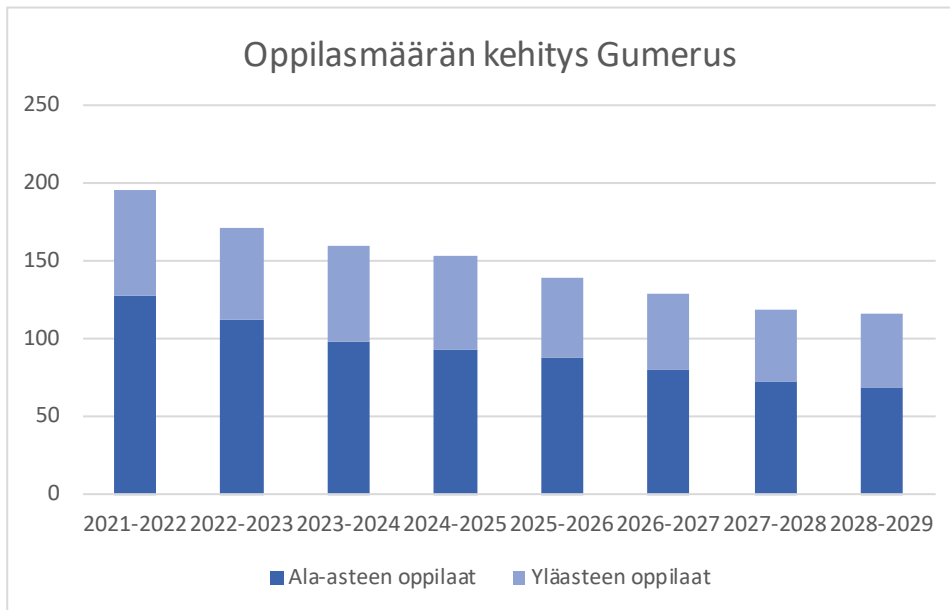

Oppilasmäärän kehitys, Gumerus

Syntyneet	2015	2016	2017	2018	2019	2020	2021	2022			
Lukuvuosi	2021-2022	2022-2023	2023-2024	2024-2025	2025-2026	2026-2027	2027-2028	2028-2029	2029-2030	2030-2031	2031-2032
Esiopetus	15	9	12	13	7	11	7	10			
1	16	13	9	12	13	7	11	7			
2	20	15	13	9	12	13	7	11			
3	14	20	15	13	9	12	13	7			
4	20	13	19	15	13	9	12	13			
5	23	19	12	19	15	13	9	12			
6	20	23	18	12	19	15	13	9			
YHT 0-6	128	112	98	93	88	80	72	69			
7	19	21	21	18	12	19	15	13	9	12	13
8	18	19	21	21	18	12	19	15	13	9	12
9	31	19	20	21	21	18	12	19	15	13	9
YHT 7-9	68	59	62	60	51	49	46	47	37	34	34
KAIKKI YHT	196	171	160	153	139	129	118	116			